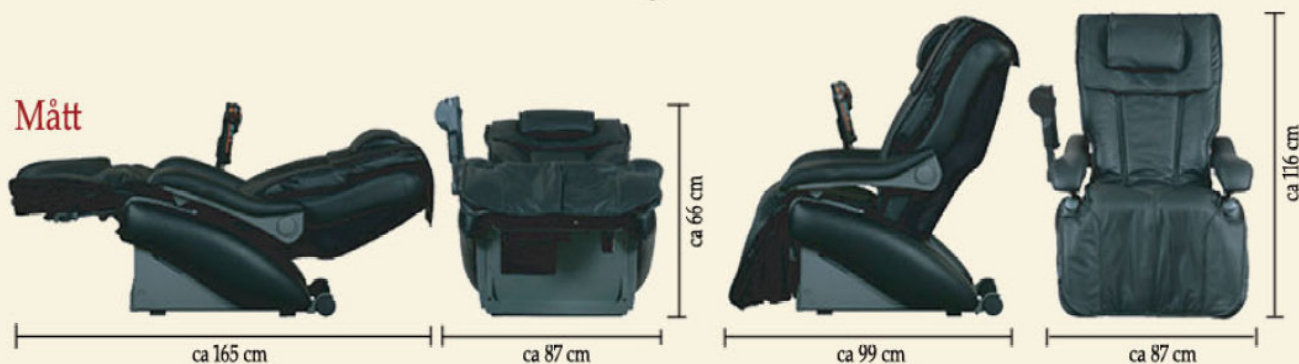

Fjärrkontroll

Åtta automatiska massageprogram

förutom manuella inställningar:

- 1. Helkroppsmassage: (FULLBODY RELIEF)**
Generellt ryggprogram, jämt fördelat över hela ryggen från nacke till länd. Lindrar spänningar, dämpar olust och ger energi.
- 2. Stelhet i nacke och skuldror: (STIFF SHOULDERS)**
Massageprogrammet bearbetar hela ryggen men med mer fokus på nacke och skuldror. Lindrar och lösgör spänningar, ofta orsakat av stillasittande arbete.
- 3. Ländryggsmassage: (LOWER BACK TENSION)**
Massageprogrammet bearbetar hela ryggen men med mer fokus på ländryggen. Lindrar smärta och spänning i ländryggen, ofta orsakad av svaga magmuskler, fysisk ansträngning eller långt stillastående.
- 4. Kort nackprogram: (NECK FOKUS)**
Mjukar upp lindrar och lösgör spänningar i nacken.
- 5. Akupressur: (SHIATSU)**
Lugn akupressurmassage som är jämt fördelat över hela ryggen från nacke till länd, med färre knådningsrörelser. Programmet upplevs ofta som det mildaste programmet. Hjälper återhämtningen av trötta/utmattade och spända muskler.
- 6. Morgon: (MORNING)**
Morgonmassage som stimulerar blodcirkulation och skapar energi.
- 7. Kväll: (NIGHT TIME)**
Avstressande program som gör det lättare att somna.
- 8. Sätessmassage: (SEAT)**
Kombinerad massage genom inbyggda luftkuddar och vibratorer som stimulerar och relaxar Gluteus-musklerna, (sättesmusklerna) största muskelgruppen i kroppen. Stimulerar även Piriformis (päronmuskeln) och behandlingpunkterna på nedre delen av ryggraden.

Multistar W1

Mått

INADA Multistar W1

Namn och modell	INADA MULTISTAR W1
Strömstyrka	220 - 240V
Strömförbrukning	185W
Auto Timer	Ca. 15 minuter, varierande
Mått upprätt läge	B 87 cm x H 116 cm x D 99 cm
Mått nedfällt läge	B 87 cm x H 66 cm x D 165 cm
Vikt	Ca. 75 Kg
Inställning rygg	Kan varieras mellan ca. 120° - 170° steglöst
Färg	Svart eller ljusbeige
Stolklädsel	Syntetiskt läder