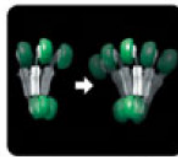

Knda upp och ner i ryggen genom att lyfta upp eller trycka joysticken nedt.

ka och minska massagerullarnas tryck mot ryggen genom att skjuta joysticken ifrn dig eller dra den mot dig.

ka eller minska kndningshastigheten med vnster manver ratt.

ka och minska tapping hastigheten med hger manver ratt.

Med joysticken koordineras en variation av massagerrelser fr att skrddarsy massagen som Du vill ha den.

Stll in position, hrddhet och hastighet p de olika massagerrelserna.