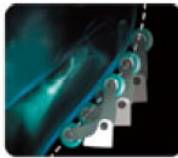

Knda upp och ner i ryggen genom att lyfta upp eller trycka joysticken nedt.

ka och minska massagerullarnas tryck mot ryggen genom att skjuta joysticken ifrn dig eller dra den mot dig.

ka eller minska kndningshastigheten med vnster manver ratt.

ka och minska tapping hastigheten med hger manver ratt.

Med joysticken koordineras en variation av massagerrelser fr att skrddarsy massagen som Du vill ha den.

Stll in position, hrddhet och hastighet p de olika massagerrelserna.