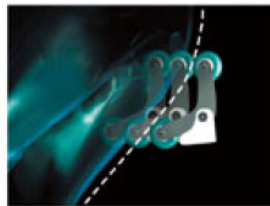

Musklerna kring midjan, ryggradens krökning, skulderbladen och nacken varierar från person till person följaktligen måste den nya tekniken även ta hänsyn till detta. När de optiska sensorerna lokaliserat behandlingspunkterna anpassar 3D systemet inställningen på de fyra massagerullarna för en individuell jämn och djup massagebehandling. Massagerullarnas rotation efterliknar handledsrörelsen på en professionell massageterapeut.

Lower Back Tension / Lower Back Tension (3D) ↔ **Lower Back Tension (Normal)**

Fokuserar massagen på ländryggen

Shiatsu (3D) ↔ **Shiatsu (Normal)**

Samma som helkroppsmassage men baserad på akupressurteknik.

Seat (3D) ↔ **Seat (Normal)**

En kombination av vibratorer och tryckluftskuddar. Massagen stimulerar sätesmusklerna.

Automatiskt detektorsystem

Med hjälp av optiska sensorer lokaliseras akupressurpunkter som är individuella för varje person.